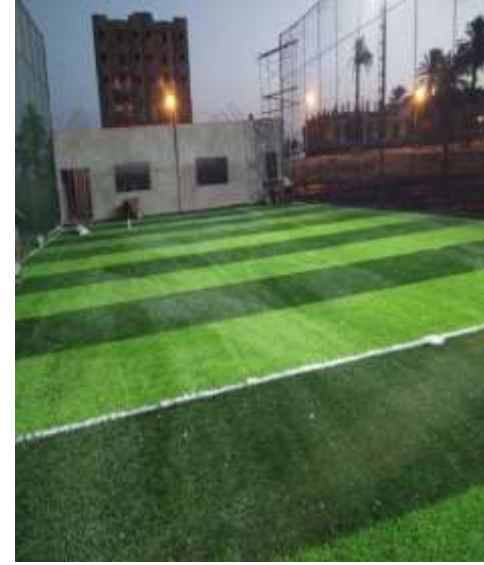

GREEN GRASS
Sports , Activities & Landscaping

Ahmed Ragab

Building (2) Block (21) Ahmed Elzomor

10th District Nasr City, Cairo

0224710780 - 01122255576

0224710590

info@greengrass-eg.com

عمارة (٢) قطعة ٢١ أحمد الزمر - أعلى كنتاكي

الحي العاشر - مدينة نصر - القاهرة

٠١١٢٢٢٥٥٥٧٦ - ٠٢٢٤٧١٠٧٨٠

٠٢٢٤٧١٠٥٩٠

www.greengrass-eg.com